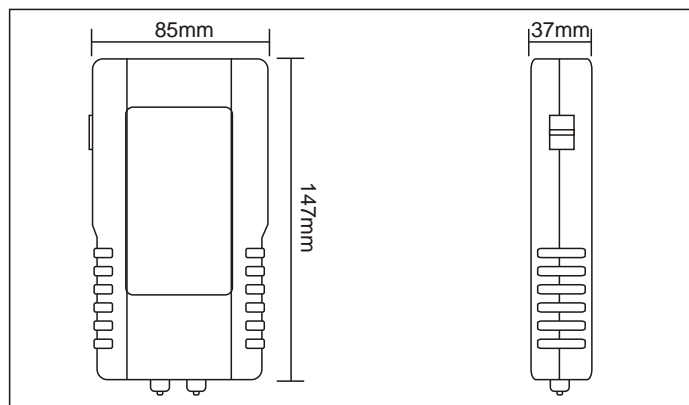

Especificações técnicas

Unidades medidas: hPa, mbar, bar, Pa e PSI
 Resolução: 0,1 %
 Bateria: 4 x 1,5V (AA) Alcalinas
 Incluso: Bateria
 Temperatura de operação: 0 a 50°C
 Funções: Hold / Máx / Mín / AVG
 Data / Hora / Iluminação do display / AutoOFF
 CAL1P (setpoint), 2p
 Possui Chave THUMB WHEEL (operação simples através do dedo polegar)

Faixas de medição:

Pressão diferencial: 2120.10: -500 a 500Pa
 2120.20: 0 a 100mbar (hPa)
 2120.30: 0 a 2 bar
 2120.40: 0 a 5 bar

Precisão: +/-0,8%
 Resolução: 0,1%
 Princípio: Piezoresistivo

Dimensões

Dimensões: 147x85x37mm
 Peso: +/- 400g
 Dimensões do Display: 50 (largura)x88mm (altura)
 Iluminado
 Invólucro: Caixa plástica