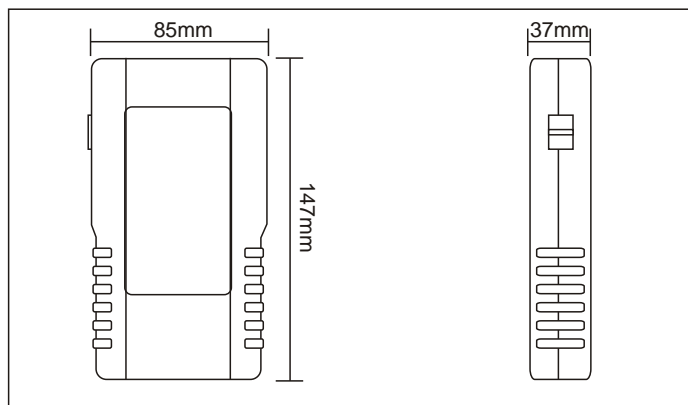

Especificações técnicas

Unidades medidas: hPa, mbar, Pa, bar, inHG e PSI
 Resolução: 0,1 hPa
 Bateria: 4 x 1,5V (AA) Alcalinas
 Incluso: Bateria
 Temperatura de operação: 0 a 50°C
 Funções: Hold / Máx / Mín / AVG
 Data / Hora / Iluminação do display / AutoOFF
 CAL1P (setpoint)
 Possui Chave THUMB WHEEL (operação simples
 através do dedo polegar)

Faixa de medição:

Pressão absoluta: 750 a 1100 hPa
 Precisão: +/- 0,5 hPa
 Resolução: 0,1 hPa

Dimensões

Dimensões: 147x85x37mm
 Peso: +/- 400g
 Dimensões do Display: 50 (largura)x88mm (altura)
 Iluminado
 Invólucro: Caixa plástica